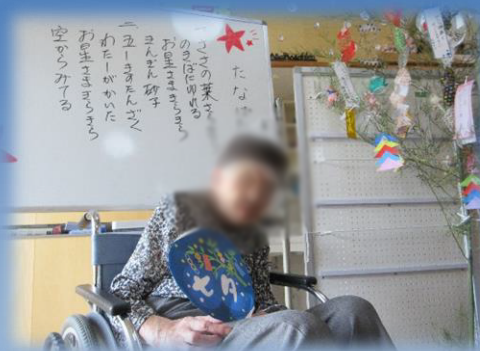

グループホーム出東ララ 第134号

(社福) 出ラ第134号
 令和6年8月16日
 社会福祉法人 出東福祉会
 グループホーム出東ララ

残炎の候、利用者様並びにご家族様、地域の皆様方には、グループホーム出東ララの運営につきましてご理解、ご協力頂き厚くお礼申し上げます。
 地球温暖化の影響で年々夏が恐ろしい暑さに見舞われています。皆さんと屋外へ出てみることもできず、ドライブすらためらう暑さですが、皆さん甲子園の高校球児を熱く応援されています。今年は大社高校の出場ということもあり特に応援に熱がこもっているようです。2回戦勝利!!おめでとう。
 また、皆さんで熱い応援を楽しみます。 職員一同

夏です！ララのすいか祭り

地域の方から味うりをいただきました。芳醇な香りが漂い「おいしいね」と喜ばれました。

すいかは皆さん大好きでいらっしゃいます。

短冊には皆様の
 願い事を書かれ
 ました。

ご寄付、ありがとうございます

出東地区社会福祉協議会様のご寄付により毎日使用する炊飯器を購入しました。大切に使い、毎日美味しいご飯を頂きます。

お知らせ

今年度は3年ぶりに長寿を祝う会をご家族様と一緒にやりたいと思っております。別紙に詳細を載せておりますので、お忙しいとは存じますが是非ご出席くださいますようお願い致します。

ハラスメント研修会を行いました7/19

職場における様々なハラスメントについて学ぶ機会を持ちました。研修会を通して、職員同士がお互いを思いやり、風通しの良い職場づくりをしていく事で介護の質の向上に繋がる事を再度周知しました。